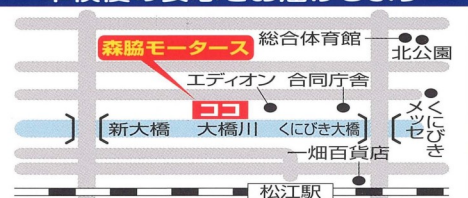

◆メンテナンスパック [次の車検までの2年間、お客様のお車の健康状態を格安で維持する商品です]

点検内容	車検後			軽自動車	乗用車 (~1500kg)	乗用車 (1501kg~)
	6ヶ月目	12ヶ月目	18ヶ月目			
セーフティ チェック	12ヶ月 法定点検	セーフティ チェック	通常 ¥32,780	通常 ¥35,970	通常 ¥38,808	
27項目点検 コンピュータ診断 オイル交換	55項目点検 コンピュータ診断 オイル交換 オイルフィルタ交換	27項目点検 コンピュータ診断 オイル交換	↓ ¥20,570 (税込)	↓ ¥22,770 (税込)	↓ ¥23,870 (税込)	

■車検オプション一覧 (税込)

リモコン電池交換		¥900
エンジン内 洗浄	クリーンパック	¥8,230~
	プレミアムパック	¥11,285~
エアコン クリーニング	エコノミー	¥4,185~
	スタンダード	¥7,700~
	プレミアムパック	¥10,450~
ヘッドライト クリーニング	研磨+コーティング	¥6,600
下廻り錆止めクリア塗装 (車検時)		¥13,200~
クイックガラスコート		¥600

■車検時にご用意頂くもの / 認印、納税証明書 (納税証明が無い場合は交付料550円頂きます)。 ■法定費用 (国に納める費用)、整備料金と合わせてのローン、カード払いもご相談に応じます。 ■分解整備点検の結果、追加の部品代・技術料が必要ことがあります。その場合、整備箇所と金額をご連絡いたします。 ■外車は11,000円アップとなります。 ■エコカー減税対象車、13年経過車は重量税が変わります。 ■お車の引き取り・納車の場合は1,100円頂きます。(2021.4)

車検整備・定期点検
钣金塗装・車両販売

地方職員共済組合島根県支部・自治労共済
教職員共済・松江市労連(MCD)・学校生協
大手リース会社数十社

指定
工場

車をなおして 82年 中国運輸局長指定民間車検工場

MM 森脇モータース

■営業 / 8:00~18:00
■定休 / 日曜・祝日・第四土曜
■http://moriwaki.car.coocon.jp/

☎(0852) 21-3991

整備保証完備

保証期間 点検実施日から6ヵ月または1万km
車検後の安心をお届けします