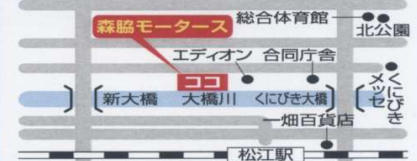

◆メンテナンスパック [次の車検までの2年間、お客様のお車の健康状態を格安で維持する商品です]

点検内容	車検後			軽自動車	乗用車 (~1500kg)	乗用車 (1501kg~)
	6ヶ月目	12ヶ月目	18ヶ月目			
セーフティ チェック	12ヶ月 法定点検	セーフティ チェック	通常 ¥27,400	通常 ¥30,300	通常 ¥32,800	
27項目点検 コンピュータ診断 オイル交換	55項目点検 コンピュータ診断 オイル交換 オイルフィルタ交換	27項目点検 コンピュータ診断 オイル交換	¥16,300 (税込)	¥18,300 (税込)	¥19,300 (税込)	

■車検オプション一覧 (税込)

エンジン・オイル・アップグレード	¥760~
エンジン内 洗浄	クリーンパック ¥8,210~ プレミアムパック ¥11,450~
エアコン クリーニング	エコノミー ¥4,110~ スタンダード ¥7,560~ プレミアムパック ¥10,260~
ヘッドライト クリーニング	簡易クリーニング ¥3,240 研磨+コーティング ¥6,480
下廻り錆止めクリア塗装	¥12,960
ボディ磨き	¥5,400

■車検時にご用意頂くもの / 認印、納税証明書(納税証明が無い場合は交付料540円頂きます)。■法定費用(国に納める費用)、整備料金と合わせてのローン、カード払いもご相談に応じます。■分解整備点検の結果、追加の部品代・技術料が必要となることがあります。その場合、整備箇所と金額をご連絡いたします。■外車は10,800円アップとなります。■エコカー減税対象車、13年経過車は重量税が変わります。■お車の引き取り・納車の場合は1,080円頂きます。 <2017.8>

車検整備・定期点検
钣金塗装・車両販売

地方職員共済組合島根県支部・自治労共済
教職員共済・松江市労連(MCD)・学校生協
大手リース会社数十社

指定
工場

車をなおして78年

中国運輸局長指定民間車検工場

MM 有限
会社

森脇モーターズ

■営業 8:00~18:00
■定休 日曜・祝日・第四土曜
■http://moriwaki.car.coocan.jp/

☎(0852) 21-3991

整備保証完備

(保証期間) 点検実施日から6ヵ月または1万km
車検後の安心をお届けします